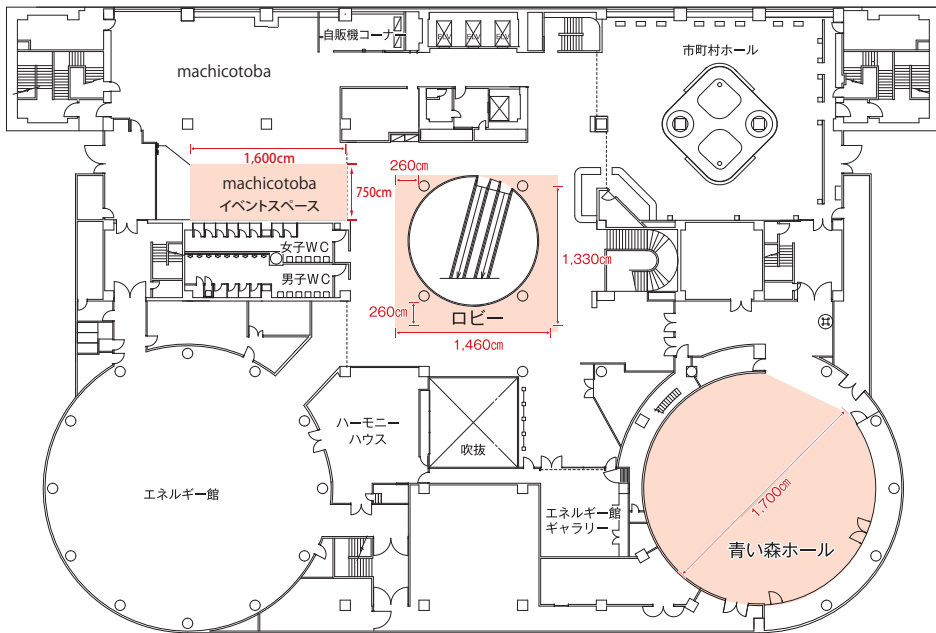

1F

利用料金

(単位:円)
消費税込

催事スペース名	面積	9:00 ~ 13:00 (4時間)	13:00 ~ 17:00 (4時間)	17:00 ~ 21:00 (4時間)	9:00 ~ 21:00 (12時間)
イベントホール	300㎡	66,000	66,000	66,000	132,000
エントランスホール	60㎡	13,200	13,200	13,200	26,400
フォレステージ	30㎡	6,600	6,600	6,600	13,200
G階段サイド	24㎡	5,280	5,280	5,280	10,560
正面玄関(軒下)	210㎡	46,200	46,200	46,200	92,400

※4時間を超える場合は12時間の料金となります。

2F

利用料金

(単位:円)
消費税込

催事スペース名	面積	9:00 ~ 13:00 (4時間)	13:00 ~ 17:00 (4時間)	17:00 ~ 21:00 (4時間)	9:00 ~ 21:00 (12時間)
ロビー	120㎡	26,400	26,400	26,400	52,800
machicotoba イベントスペース	120㎡	26,400	26,400	26,400	52,800
青い森ホール	300㎡	18:00~21:00(3時間)			26,400