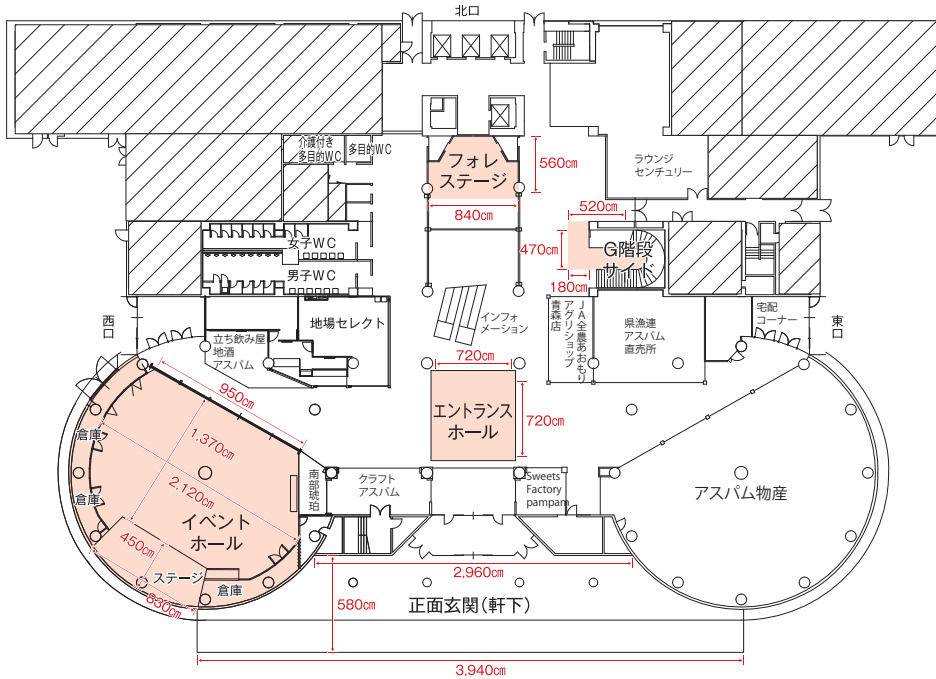

1F

利用料金

(単位:円)
消費税込

催事スペース名	面積	9:00 ~ 13:00 (4時間)	13:00 ~ 17:00 (4時間)	17:00 ~ 21:00 (4時間)	9:00 ~ 21:00 (12時間)
イベントホール	300㎡	66,000	66,000	66,000	132,000
エントランスホール	60㎡	13,200	13,200	13,200	26,400
フォレステージ	30㎡	6,600	6,600	6,600	13,200
G階段サイド	24㎡	5,280	5,280	5,280	10,560
正面玄関(軒下)	210㎡	46,200	46,200	46,200	92,400

※4時間を超える場合は12時間の料金となります。

2F

利用料金

(単位:円)
消費税込

催事スペース名	面積	9:00 ~ 13:00 (4時間)	13:00 ~ 17:00 (4時間)	17:00 ~ 21:00 (4時間)	9:00 ~ 21:00 (12時間)
ロビー	120㎡	26,400	26,400	26,400	52,800
machicotoba イベントスペース	120㎡	26,400	26,400	26,400	52,800
青い森ホール	300㎡	18:00~21:00(3時間)			26,400

※4時間を超える場合は12時間の料金となります。

催事スペース貸出備品

(消費税込)

イベントホール専用備品 (無料)	
テーブル (1,800mm×600mm)	40台
バーゲン台(平台)(1,500mm×750mm)	25台
パイプイス	120脚
連結パネル(1,800mm×900mm)	20枚
音響機器一式(マイク・スタンド・CD)	

共通貸出備品(無料)	
テーブル (1,800mm×600mm)	
パイプイス	
マイクスタンド	